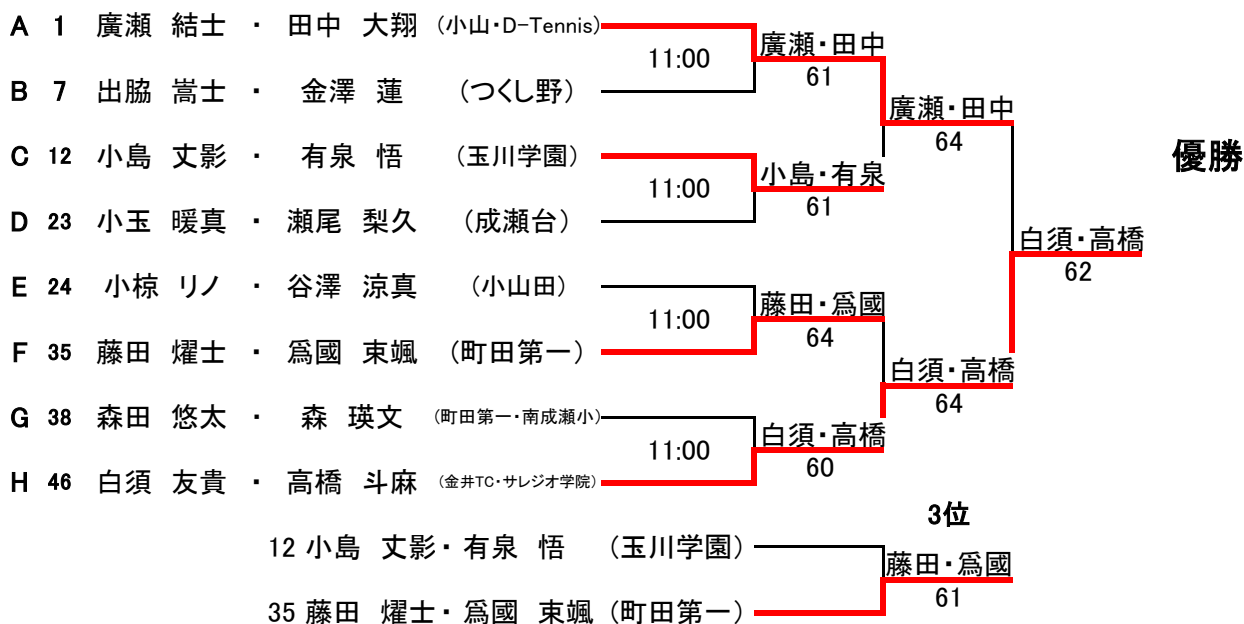

小・中学男子ダブルス本戦(12月17日:成瀬クリーンセンター)

予備日 12月24日
QF SF F