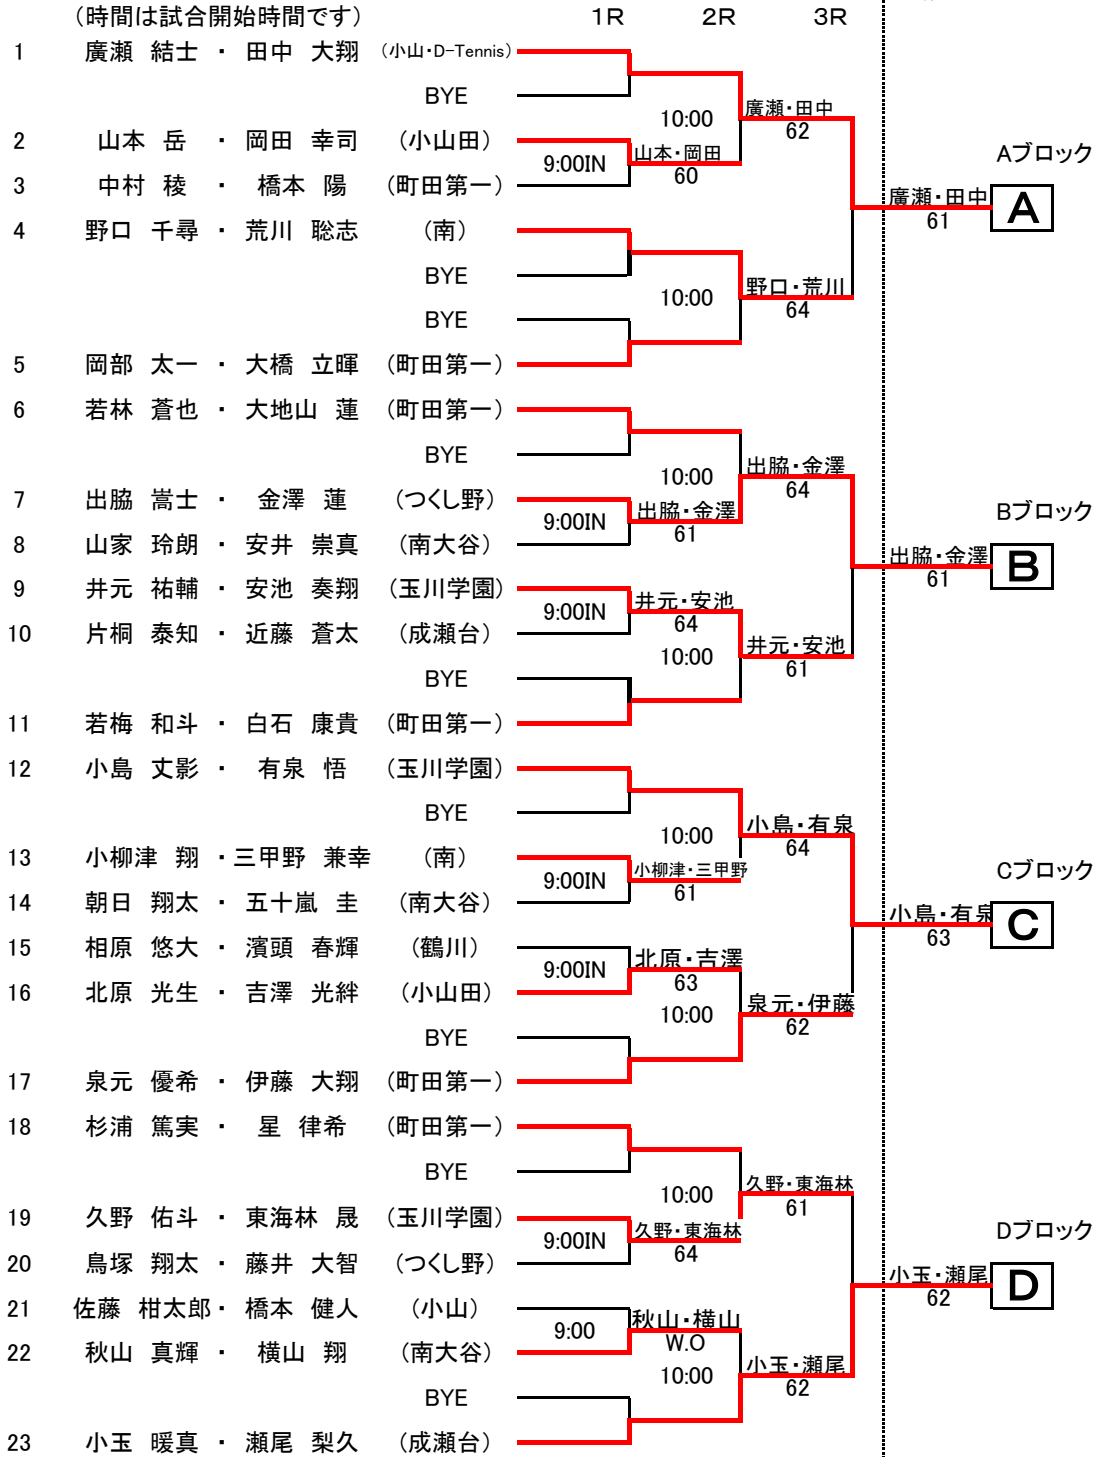

(注記) 12月10日、17日の両日とも雨天等中止の場合 大会は中止となります。

※コンソレーションを行いますので、試合当日本部に連絡してください。

大会役員

大会実行委員長	大居 悟	(町田市テニス協会会長)
大会実行副委員長	内田 大祐	(町田市テニス協会理事長)
ディレクター	栗又 猛	(町田市テニス協会理事)

コートレフリー

12月10日	栗又 猛・小堀 理・中村 幸司・松島 琢磨・大居 悟
12月17日	栗又 猛・加藤 直樹・都甲 康夫

小・中男子ダブルス(成瀬クリーンセンター)

予選 12月10日(予備日12月17日)

A~Dブロック

本戦 12月17日
(予備日12月24日)

(時間は試合開始時間です)

シード順

- ① 廣瀬 結士・田中 大翔(小山・D-Tennis)
- ③ 小椋 リノ・谷澤 涼真(小山田)

- ② 白須 友貴・高橋 斗麻(金井TC・サレジオ学院)
- ④ 小玉 暖真・瀬尾 梨久(成瀬台)